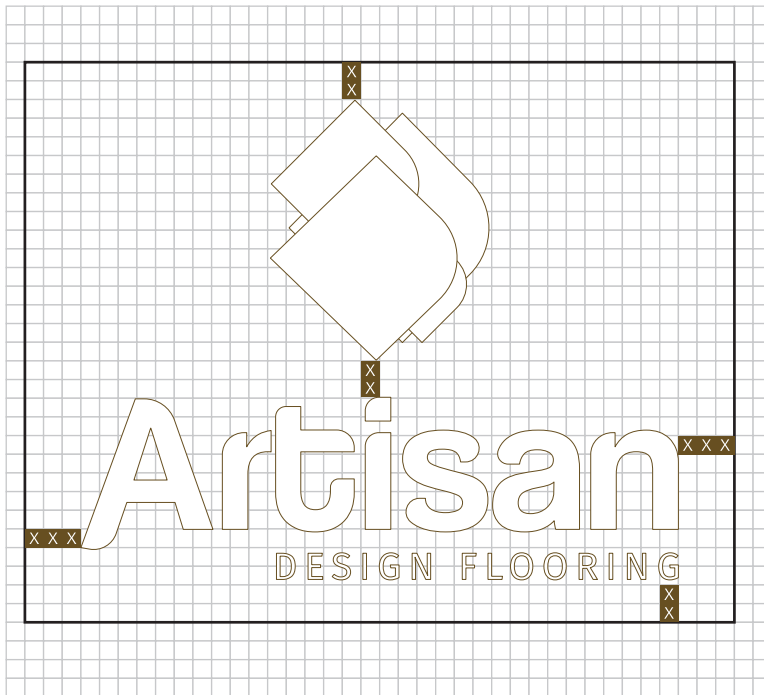

Manual da Marca

VERSÃO HORIZONTAL

Artisan
DESIGN FLOORING

VERSÃO VERTICAL

Artisan
DESIGN FLOORING

MARGEM DE SEGURANÇA

Para a reprodução da marca de forma adequada na horizontal foi estabelecido uma margem de segurança para garantir a sua visibilidade, peso, equilíbrio e sua integridade de forma correta.

O valor determinante de X consiste no espaçamento entre o logo e a tipografia.

Coolvetica Regular

ABCDEFGHIJKLMNOPQRSTUVWXYZ

abcdefghijklmnopqrstuvwxyz

0123456789

Artisan

DESIGN FLOORING

Fira Sans Regular