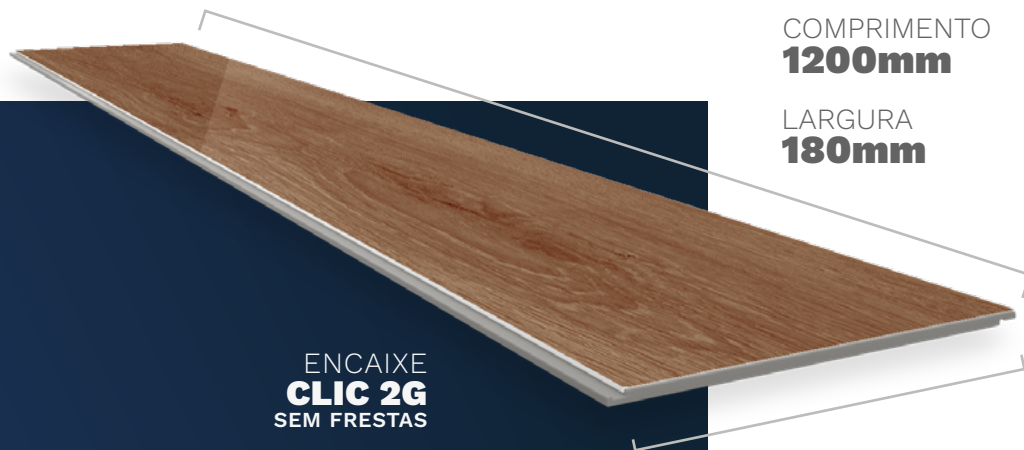

AQUALUX PISO VINÍLICO RÍGIDO SPC 5MM

CARB
PHASE 2
COMPLIANT

floor
score

PISO VINÍLICO RÍGIDO SPC

ESTRUTURA AQUALUX

CAMADA EXTRA
UV ANTI-SCRATCH

CAPA DE USO
TRANSPARENTE

PADRÃO
DE COR
VINÍLICO

ESTRUTURA RÍGIDA
DE POLÍMERO SPC

EXCLUSIVO QUALITY FLOOR

Exclusiva Manta CLF
Cross Linked Foam

**ANTIMOFO, IMPERMEÁVEL E
TERMOACÚSTIC**

ENCAIXE
CLIC 2G
SEM FRESTAS

COMPRIMENTO
1200mm

LARGURA
180mm

ESPESSURA
5mm